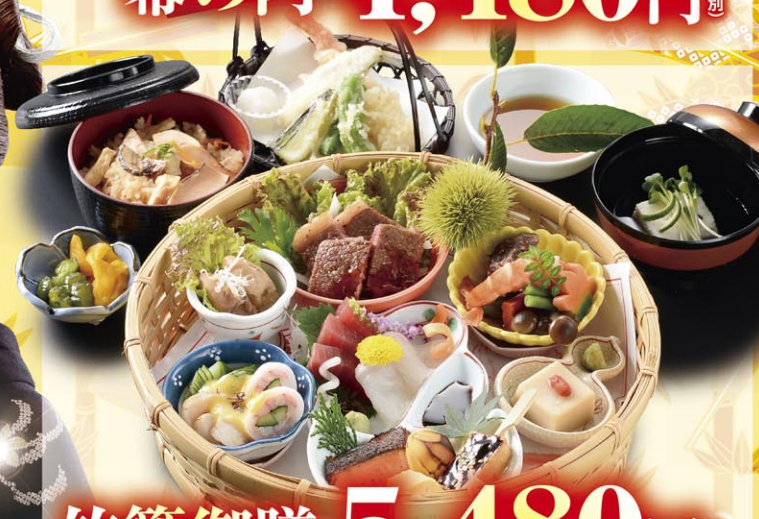

# 大衆演劇パッケ

天然温泉 ラドンの湯  
館内利用

「淡海亭」  
自慢のお料理

大衆演劇観覧  
一部 人情芝居 二部 舞踊ショー

# 琵琶湖座

幕の内 4,480円（税別）

竹籠御膳 5,480円（税別）

毎日公演

笑いと涙の人情芝居、  
華麗なショー、  
毎月人気劇団を迎えて  
公演いたします!

昼の部

人情芝居 ..... 12:45~13:45  
舞踊ショー ..... 14:00~15:00

夜の部

人情芝居 ..... 18:30~19:30  
舞踊ショー ..... 19:45~20:45

お一人様からご利用いただける  
ご宿泊得々パッケ

お一人様 9,980円（税別）

※お食事により金額が変動します。

ニューびわこ健康サマーランド

天然温泉