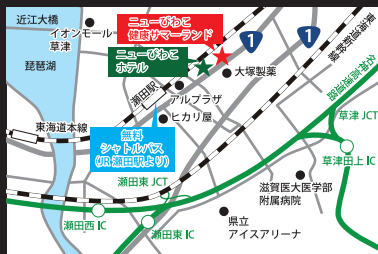

## ニューびわこ健康サマーランド&ホテル

滋賀県大津市月の輪1丁目9-18

営業時間 10:00~深夜1:00/年中無休

☎ 077-544-0525

<http://www.e26.jp>

入館料 館内着・タオル・バスタオル付き

大人……………1, 450円  
小人(2歳~小学6年) 650円  
ショートタイム…………750円  
会員……………1, 050円

※料金は税込です。また、消費税は入湯税を除きお預かりいたします。  
※ショートタイムに館内着等はつきません  
※石鹸・シャンプー・化粧水等完備

瀬田駅より20分  
おきにシャトルバス  
運行中!

駐車場完備

第1立体駐車場130台  
第2駐車場120台