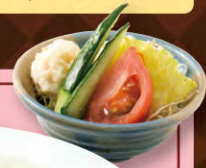

ベーコンエッグとキャベツの
トーストサンド ¥480

アボカドとツナの
トーストサンド ¥480

ミックスサンド ¥580

ホットドック ¥390

チーズドック ¥440

フルーツサンド ¥580

トースト・サンドセット
⊕ ¥150

▼下記からお選び下さい。

- ・ブレンド珈琲 ・アメリカン珈琲 ・アイスコーヒー ・ウーロン茶
- ・紅茶 ・アイ스티ー ・オレンジジュース ・ジンジャーエール

ピラフ・
カレーライス

海老ピラフ
¥650

カレーライス
¥680

※価格は全て税別となります。