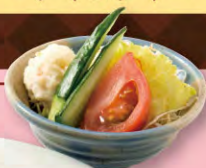

ベーコンエッグとキャベツの
トーストサンド ¥480

アボカドとツナの
トーストサンド ¥480

ミックスサンド ¥580

ホットドック ¥390

チーズドック ¥440

フルーツサンド ¥580

トースト・サンドセット
⊕ ¥150

▼下記からお選び下さい。

- ・ブレンド珈琲 ・アメリカン珈琲 ・アイスコーヒー ・ウーロン茶
- ・紅茶 ・アイ스티ー ・オレンジジュース ・ジンジャーエール

ピラフ・
カレーライス

海老ピラフ
¥650

カレーライス
¥680

※価格は全て税別となります。